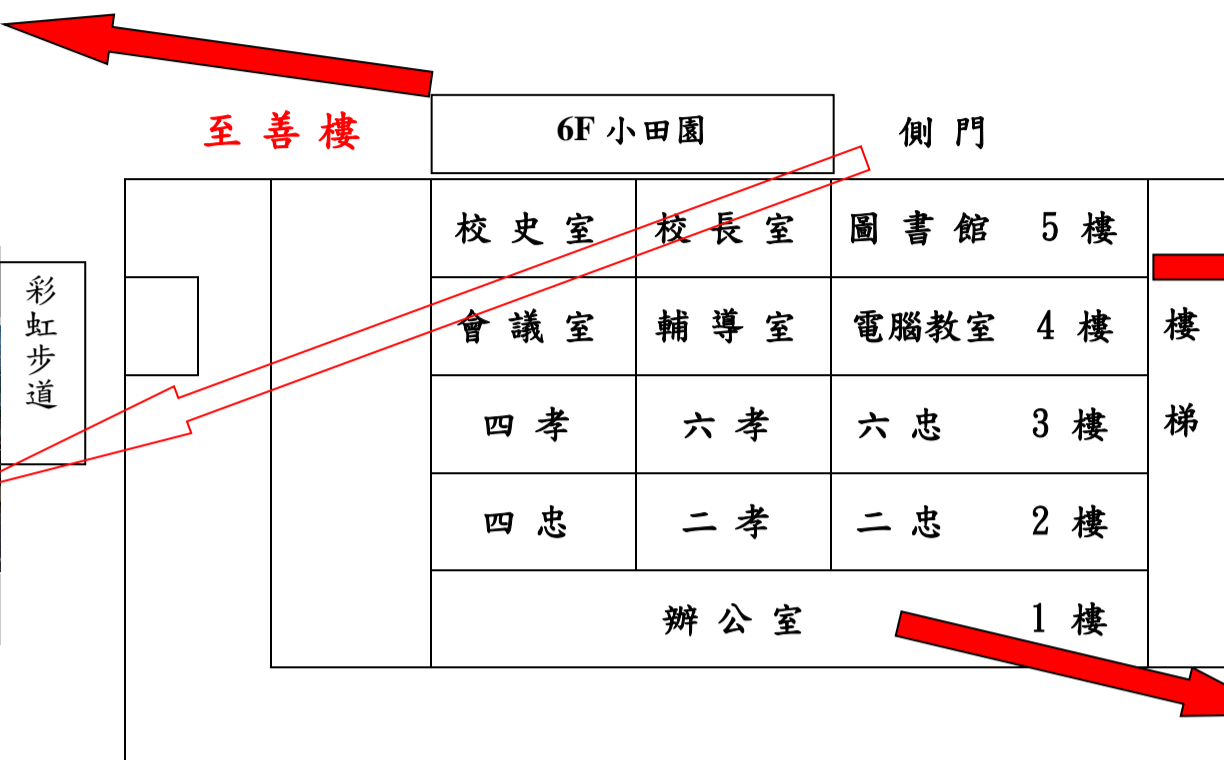

政大實小校園安全地圖

北 ↑

請全校學生務必遵守場地規定

15. 無老師帶領勿進入 6F 小田園

14. 側門走廊勿奔跑嬉戲

13. 正確使用兒童遊戲器具

12. 勿在花圃上遊玩嬉戲

11. 活動中心樓梯勿嬉戲奔跑

10. 專科教室無老師在場勿進

9. 無老師帶領勿進入四樓球場

8. 勿攀爬活動中心走廊欄杆

7. 樓層走廊勿奔跑嬉戲

6. 無老師允許勿使用電梯

1. 上下樓梯轉角勿奔跑

2. 走廊勿嬉戲奔跑

3. 明德樓地下室沒有老師勿進入

4. 明德樓風雨操場沒有老師帶領勿進入

5. 不在無障礙坡道嬉戲